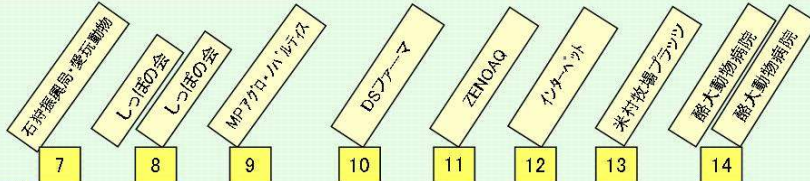

第一会場

2012 動物愛護フェスティバルinえべつ

→第二会場・学園ホール

- 6 ビルバック・アグロジャパン
- 5 共立製薬
- 4 アニコム
- 3 ファイザー
- 2 北海道畜産大協会
- 1 江別獣医師会・総合案内

イベントエリア

ポニー乗馬体験・盲導犬体験歩行コース
ポニー乗馬 (11:00~12:00 13:00~14:00)
盲導犬 (10:00~11:00 12:00~12:30 14:00~14:50)

ドッグダンス体験・ボランティアドッグ交流用スペース

- 15 獣医看護学類
- 16 江別保健所
- 17 ヒロウチ愛犬学校
- 18 札幌ワンズ
- 19 ボランティアドッグ
- ボランティアドッグ

- (酪大馬術部)
- ポニーのエサやり
- 大学農場
- 22

- 酪大馬術部・中小家畜研
- 21 羊とふれあい体験
- 移動ふれあい動物園
- 20 エコ・動物自然

12:30~12:50 鷹のフリーフライト

第二会場

2012 動物愛護フェスティバルinえべつ

学校法人 産業技術学園
北海道エコ・動物自然専門学校
動物のことは、動物に教わるのがいちばん。

屋外販売コーナー
23 とわの森三愛オニオ

第一会場←

学園ホール
2F 食堂
1Fにてパネル展示

無料体験コーナー