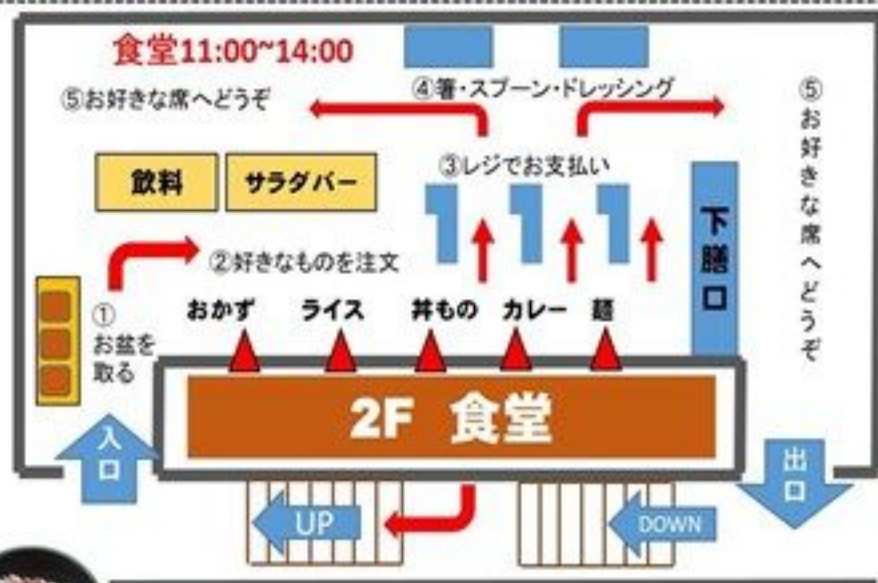

# 昼食と休憩は**学園ホール**で!

※メニューの一例です

酪農学園生活協同組合

いつでも飼い主さん・ボランティアさん募集中  
<http://shippo.or.jp>